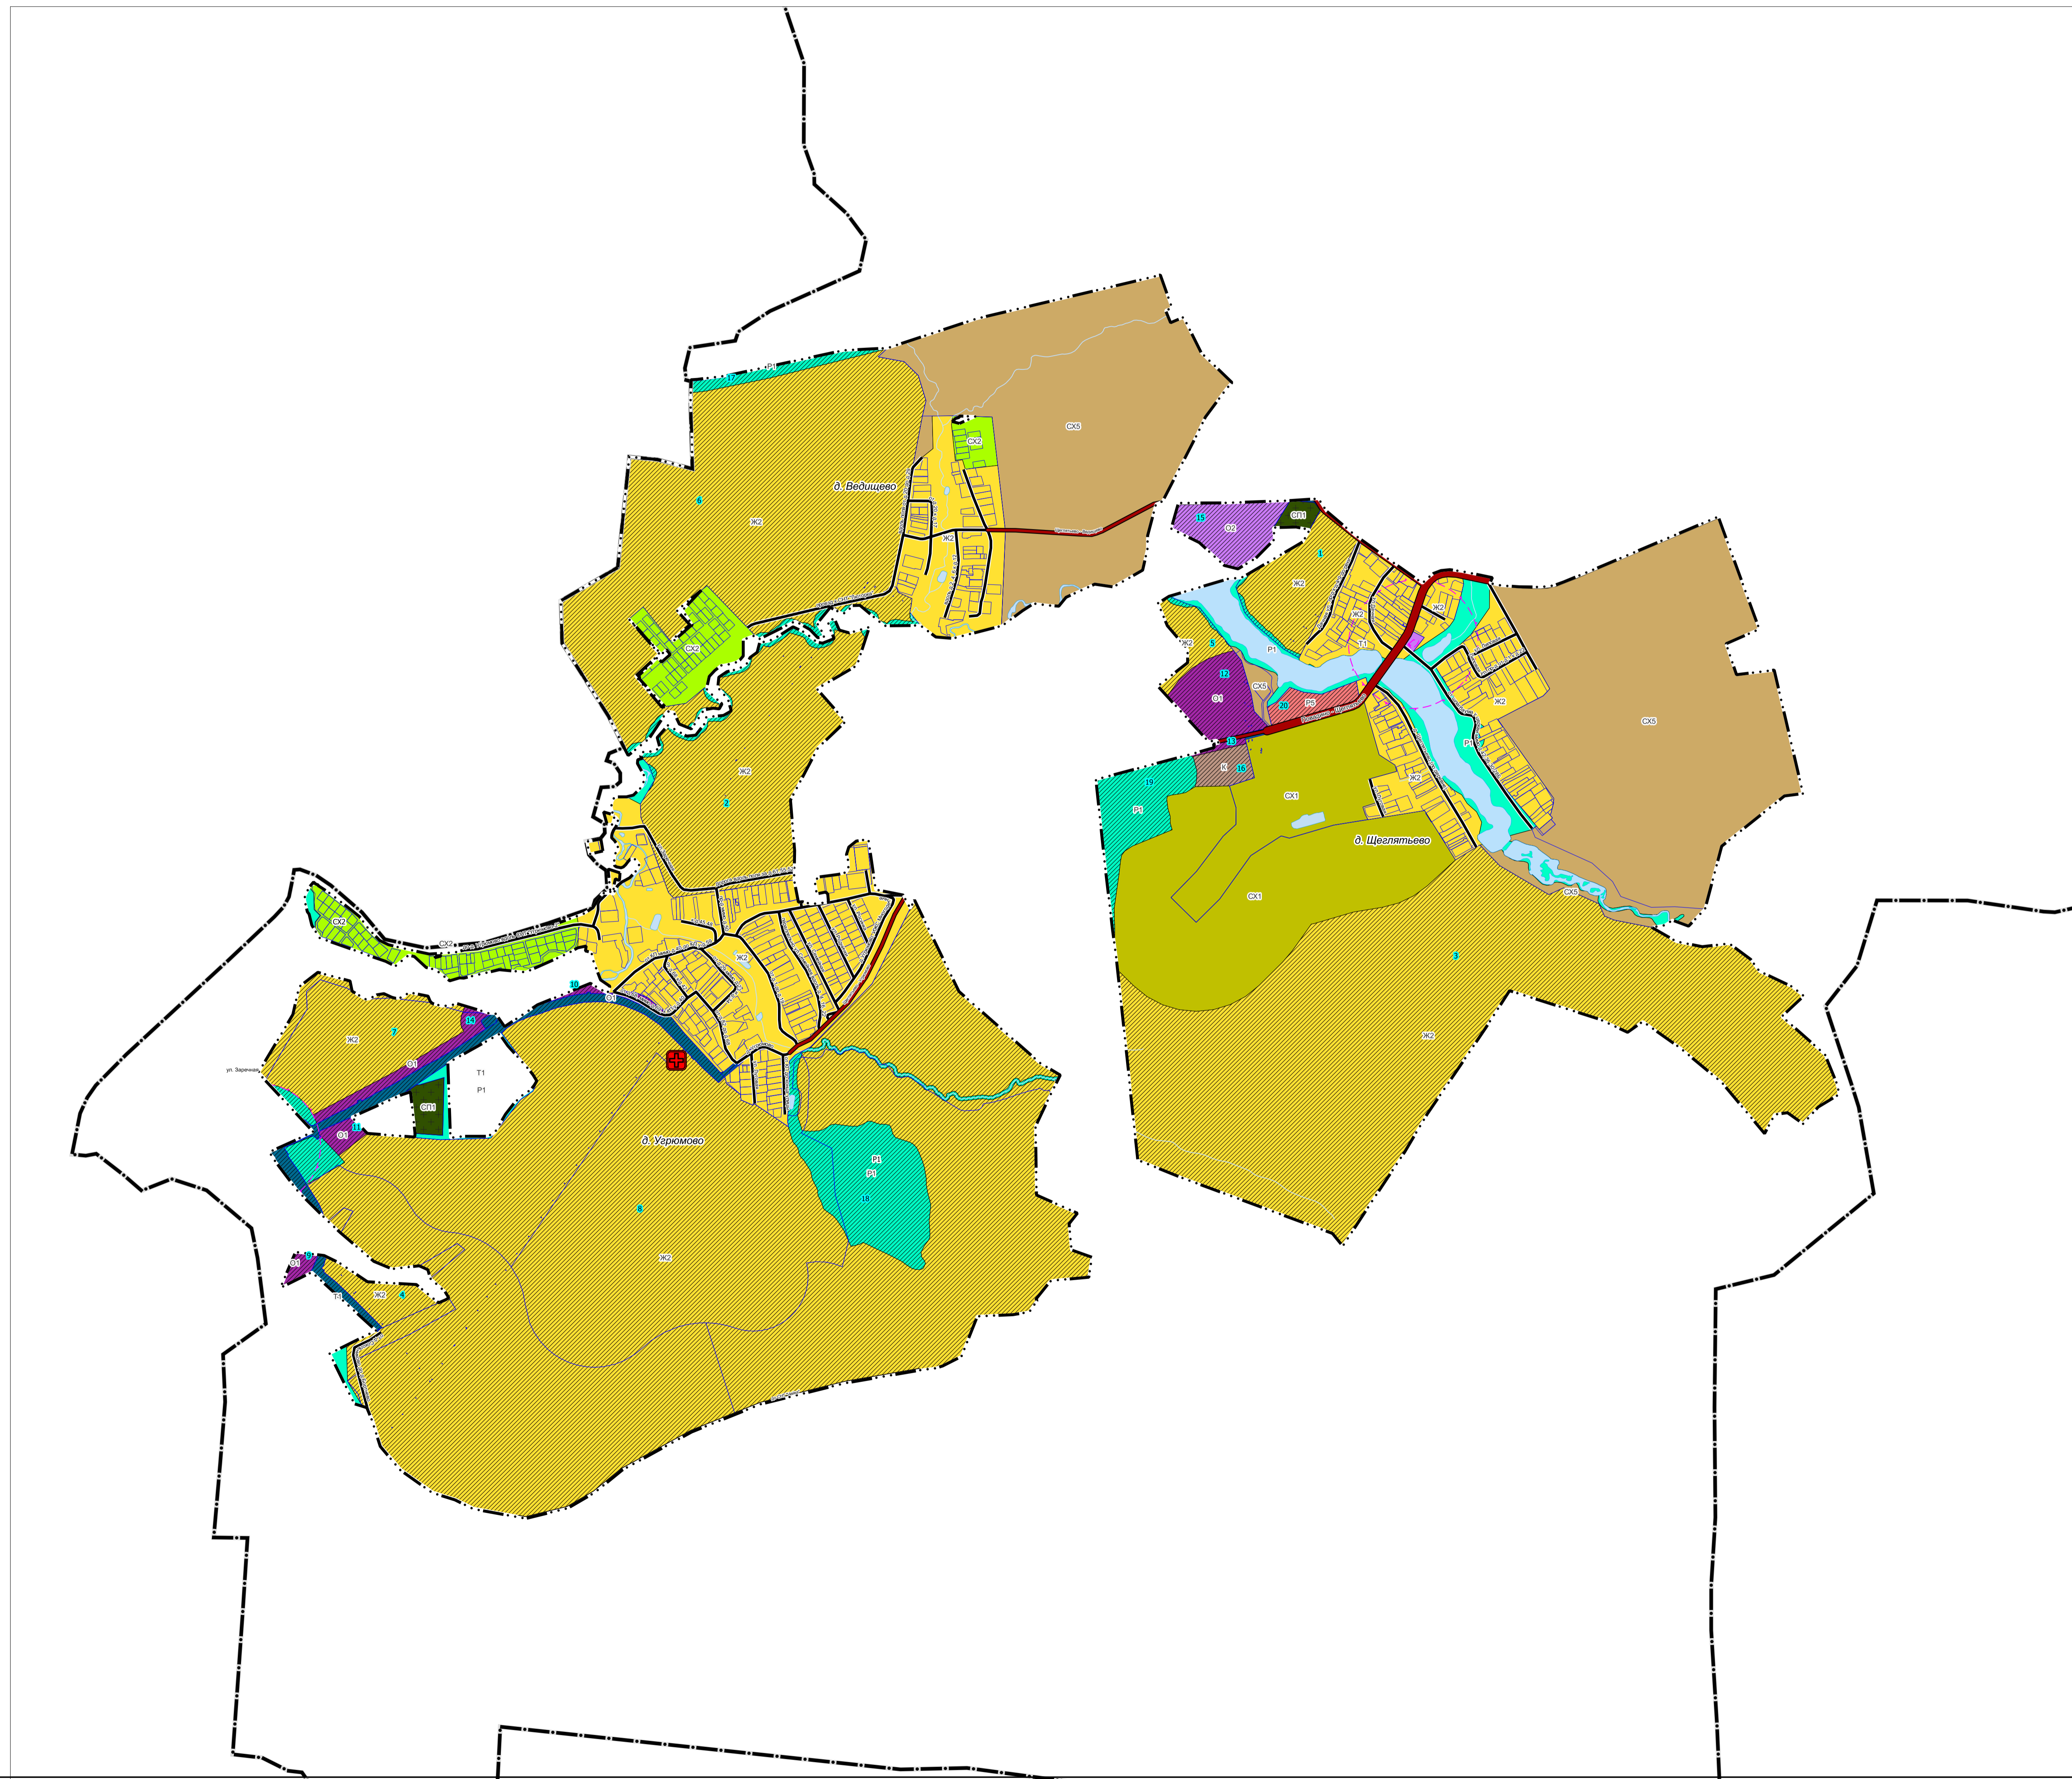

ВНЕСЕНИЕ ИЗМЕНЕНИЙ В ГЕНЕРАЛЬНЫЙ ПЛАН ГОРОДСКОГО ОКРУГА ДОМОДЕДОВО МОСКОВСКОЙ ОБЛАСТИ ПРИМЕНИТЕЛЬНО К НАСЕЛЕННЫМ ПУНКТАМ Д. УГРЮМОВО, Д. ЩЕГЛЯТЬЕВО И Д. ВЕДИЩЕВО

КАРТА ФУНКЦИОНАЛЬНЫХ ЗОН МУНИЦИПАЛЬНОГО ОБРАЗОВАНИЯ

УСЛОВНЫЕ ОБОЗНАЧЕНИЯ

Границы

- городского округа Домодедово
- населенных пунктов (утвержденные)
- земельных участков, поставленных на кадастровый учет

Функциональные зоны

- Ж2** Зона застройки индивидуальными и блокированными жилыми домами
- О1** Многофункциональная общественно-деловая зона
- О2** Зона специализированной общественной застройки
- К** Коммунально-жилая зона
- Т1** Зона объектов автомобильного транспорта
- СХ1** Зона сельскохозяйственного назначения (сельскохозяйственные угодья, сельскохозяйственное производство)
- СХ2** Зона, предназначенная для ведения садоводства и огородничества
- СХ5** Сельскохозяйственно-производственная зона
- Р1** Зона озелененных территорий (лесопарки, парки, сады, скверы, бульвары, городские леса и другие)
- Р5** Зона объектов отдыха и туризма
- ОП** Зона кладбищ
- Планируемые функциональные зоны
- 1 Номер мероприятия планируемых функциональных зон

Поверхностные водные объекты *

- Водоток (река, ручей, канал)
- Труба
- Земли, покрытые поверхностными водами

Объекты культурного наследия

- Существующие зоны охраны и защитные зоны ОКН:
- Защитная зона объекта культурного наследия

Объекты транспортной инфраструктуры

- Объекты регионального и межмуниципального значения **
- Автомобильные дороги
- существующие
- Объекты местного значения
- Автомобильные дороги
- существующие
- Улично-дорожная сеть
- Улицы в жилой застройке (существующая)